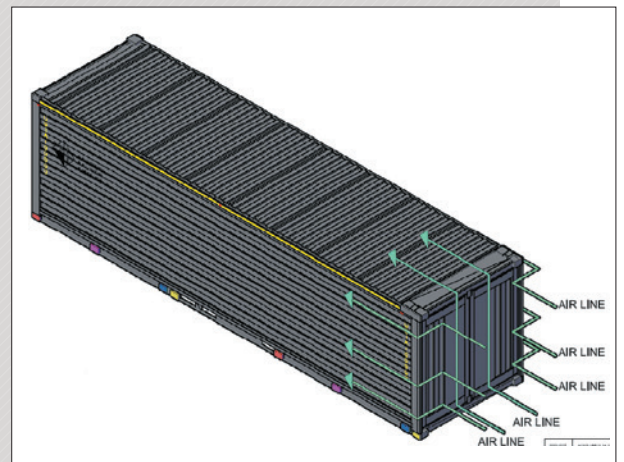

新提案コンテナ第一弾「エアロ31」

空気抵抗を抑えた、汚れが少ないコンテナのご提案

年次点検、メンテ業務開始

さらに当社苫小牧工場を皮切りに私有コンテナの年次点検、メンテ業務も開始しました。私有コンテナメンテ需要は増大しております。今後は拠点の拡充を図り、さらにお客様の立場に立ったサービスをご提供させていただきます。

今後とも何卒ご愛顧のほどよろしく申し上げます。

メンテ作業